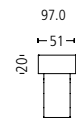

43 | 51 cm

Plätze * . Seats *

2,5

Sitzhöhe | -tiefe . Seat Height | Depth

43 | 51 cm

Plätze * . Seats *

3

Sitzhöhe | -tiefe . Seat Height | Depth

43 | 51 cm

Liege mit Armlehne l/r

Couch with armrest l/r

Sitzhöhe | Liegetiefe

Seat Height | Couch Depth

43 | 116 cm

Nackensstütze verstellbar

Adjustable neck support

Kombination . Combination

Sitzhöhe | -tiefe . Seat Height | Depth

42 | 51 cm

Fuss-Variation . Base variation

Fuss Alu 150 mm verstellbar . Foot aluminium 150 mm adjustable V 981
Knickfuss Chrom glanz . Bent foot chrome glossy V 983