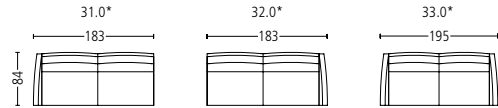

Seitenansicht . Side View

Standard: Fuss Alu gebürstet
Standard: Foot aluminium brushed

Fussstütze **. Footrest **

Höhe | Tiefe . Height | Depth

43 | 44 cm

Plätze . Seats

2

Sitzhöhe | -tiefe . Seat Height | Depth

43 | 51 cm

Plätze * . Seats *

2,5

Sitzhöhe | -tiefe . Seat Height | Depth

43 | 51 cm

Plätze * . Seats *

3

Sitzhöhe | -tiefe . Seat Height | Depth

43 | 51 cm

Liege mit Armlehne l/r

Couch with armrest l/r

Sitzhöhe | Liegetiefe

Seat Height | Couch Depth

43 | 116 cm

Nackensstütze verstellbar

Adjustable neck support

Kombination . Combination

Sitzhöhe | -tiefe . Seat Height | Depth

42 | 51 cm

Fuss-Variation . Base variation

Fuss Alu 150 mm verstellbar . Foot aluminium 150 mm adjustable V 981
Knickfuss Chrom glanz . Bent foot chrome glossy V 983