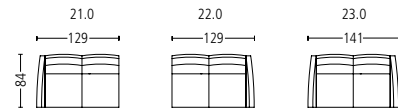

Seitenansicht . Side View

Standard: Fuss Alu gebürstet
Standard: Foot aluminium brushed

Fussstütze **. Footrest **

Höhe | Tiefe . Height | Depth

43 | 44 cm

Plätze . Seats

2

Sitzhöhe | -tiefe . Seat Height | Depth

43 | 51 cm

Plätze * . Seats *

2,5

Sitzhöhe | -tiefe . Seat Height | Depth

43 | 51 cm

Plätze * . Seats *

3

Sitzhöhe | -tiefe . Seat Height | Depth

43 | 51 cm

Liege mit Armlehne l/r

Couch with armrest l/r

Sitzhöhe | Liegetiefe

Seat Height | Couch Depth

43 | 116 cm

Nackensstütze verstellbar

Adjustable neck support

Kombination . Combination

Sitzhöhe | -tiefe . Seat Height | Depth

42 | 51 cm

Fuss-Variation . Base variation

Fuss Alu 150 mm verstellbar . Foot aluminium 150 mm adjustable V 981
Knickfuss Chrom glanz . Bent foot chrome glossy V 983