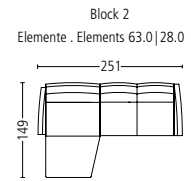

43 | 51 cm

Plätze * . Seats *

2,5

Sitzhöhe | -tiefe . Seat Height | Depth

43 | 51 cm

Plätze * . Seats *

3

Sitzhöhe | -tiefe . Seat Height | Depth

43 | 51 cm

Liege mit Armlehne l/r

Couch with armrest l/r

Sitzhöhe | Liegetiefe

Seat Height | Couch Depth

43 | 116 cm

Nackensstütze verstellbar

Adjustable neck support

Kombination . Combination

Sitzhöhe | -tiefe . Seat Height | Depth

42 | 51 cm

Fuss-Variation . Base variation

Fuss Alu 150 mm verstellbar . Foot aluminium 150 mm adjustable V 981
Knickfuss Chrom glanz . Bent foot chrome glossy V 983