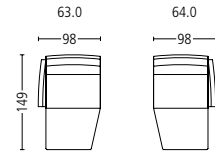

Seitenansicht . Side View

Standard: Fuss Alu gebürstet
Standard: Foot aluminium brushed

Fussstütze **. Footrest **

Höhe | Tiefe . Height | Depth

43 | 44 cm

Plätze . Seats

2

Sitzhöhe | -tiefe . Seat Height | Depth

43 | 51 cm

Plätze * . Seats *

2,5

Sitzhöhe | -tiefe . Seat Height | Depth

43 | 51 cm

Plätze * . Seats *

3

Sitzhöhe | -tiefe . Seat Height | Depth

43 | 51 cm

Liege mit Armlehne l/r

Couch with armrest l/r

Sitzhöhe | Liegetiefe

Seat Height | Couch Depth

43 | 116 cm

Nackensstütze verstellbar

Adjustable neck support

Kombination . Combination

Sitzhöhe | -tiefe . Seat Height | Depth

42 | 51 cm

Fuss-Variation . Base variation

Fuss Alu 150 mm verstellbar . Foot aluminium 150 mm adjustable V 981
Knickfuss Chrom glanz . Bent foot chrome glossy V 983