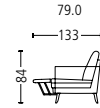

Seitenansicht . Side View

Standard: Fuss Alu gebürstet
Standard: Foot aluminium brushed

Fussstütze **. Footrest **

Höhe | Tiefe . Height | Depth

43 | 44 cm

Plätze . Seats

2

Sitzhöhe | -tiefe . Seat Height | Depth

43 | 51 cm

Plätze * . Seats *

2,5

Sitzhöhe | -tiefe . Seat Height | Depth

43 | 51 cm

Plätze * . Seats *

3

Sitzhöhe | -tiefe . Seat Height | Depth

43 | 51 cm

Liege mit Armlehne l/r

Couch with armrest l/r

Sitzhöhe | Liegetiefe

Seat Height | Couch Depth

43 | 116 cm

Nackensstütze verstellbar

Adjustable neck support

Kombination . Combination

Sitzhöhe | -tiefe . Seat Height | Depth

42 | 51 cm

Fuss-Variation . Base variation

Fuss Alu 150 mm verstellbar . Foot aluminium 150 mm adjustable V 981
Knickfuss Chrom glanz . Bent foot chrome glossy V 983