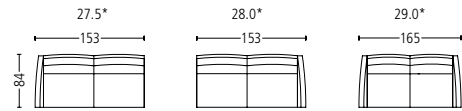

Seitenansicht . Side View

Standard: Fuss Alu gebürstet
Standard: Foot aluminium brushed

Fussstütze **. Footrest **

Höhe | Tiefe . Height | Depth

43 | 44 cm

Plätze . Seats

2

Sitzhöhe | -tiefe . Seat Height | Depth

43 | 51 cm

Plätze * . Seats *

2,5

Sitzhöhe | -tiefe . Seat Height | Depth

43 | 51 cm

Plätze * . Seats *

3

Sitzhöhe | -tiefe . Seat Height | Depth

43 | 51 cm

Liege mit Armlehne l/r

Couch with armrest l/r

Sitzhöhe | Liegetiefe

Seat Height | Couch Depth

43 | 116 cm

Nackensstütze verstellbar

Adjustable neck support

Kombination . Combination

Sitzhöhe | -tiefe . Seat Height | Depth

42 | 51 cm

Fuss-Variation . Base variation

Fuss Alu 150 mm verstellbar . Foot aluminium 150 mm adjustable V 981
Knickfuss Chrom glanz . Bent foot chrome glossy V 983