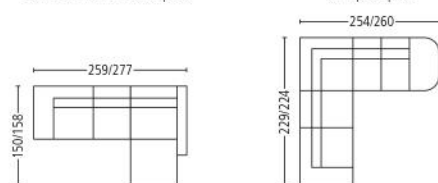

Plätze \* . Seats \*

Sitzhöhe | -tiefe . Seat Height | Depth 3 43 | 56 cm

Element mit Abschlusshocker l/r

Element with end stool l/r

Plätze . Seats

Sitzhöhe | -tiefe . Seat Height | Depth 2 43 | 56 cm

Element mit Abschlusshocker l/r

Element with end stool l/r

Plätze . Seats

Sitzhöhe | -tiefe . Seat Height | Depth 3 43 | 56 cm

Liege l/r . Couch l/r

Sitzhöhe | Liegetiefe

Seat Height | Couch Depth 43 | 123 cm

Eckelement . Cornerelement

Sitzhöhe | -tiefe . Seat Height | Depth 43 | 56 cm

Hocker . Stool

Sitzhöhe . Seat Height 41 cm

Nackenkissen . Neck Cushion

Block 6  
Elemente . Elements 27.5 | 64.0

Block 70  
21.0 | 70.0 | 46.2

Kombination . Combination

Sitzhöhe | -tiefe . Seat Height | Depth 43 | 56 cm