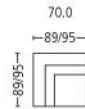

Plätze \* . Seats \*

Sitzhöhe | -tiefe . Seat Height | Depth 3 43 | 56 cm

Element mit Abschlusshocker l/r

Element with end stool l/r

Plätze . Seats

Sitzhöhe | -tiefe . Seat Height | Depth 2 43 | 56 cm

Element mit Abschlusshocker l/r

Element with end stool l/r

Plätze . Seats

Sitzhöhe | -tiefe . Seat Height | Depth 3 43 | 56 cm

Liege l/r . Couch l/r

Sitzhöhe | Liegetiefe

Seat Height | Couch Depth 43 | 123 cm

Eckelement . Cornerelement

Sitzhöhe | -tiefe . Seat Height | Depth 43 | 56 cm

Hocker . Stool

Sitzhöhe . Seat Height 41 cm

Nackenkissen . Neck Cushion

Block 6  
Elemente . Elements 27.5 | 64.0

Block 70  
21.0 | 70.0 | 46.2

Kombination . Combination

Sitzhöhe | -tiefe . Seat Height | Depth 43 | 56 cm