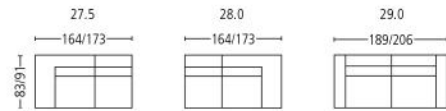

# malix 3262

Seitenansicht . Side View

Fussstütze \*\*. Footrest \*\*

Höhe | -tiefe . Height | Depth 43 | 44 cm

Plätze . Seats

Sitzhöhe | -tiefe . Seat Height | Depth 2 43 | 56 cm

Plätze \* . Seats \*

Sitzhöhe | -tiefe . Seat Height | Depth 2,5 43 | 56 cm

Plätze \* . Seats \*

Sitzhöhe | -tiefe . Seat Height | Depth 3 43 | 56 cm

Element mit Abschlusshocker l/r

Element with end stool l/r

Plätze . Seats

Sitzhöhe | -tiefe . Seat Height | Depth 2 43 | 56 cm

Element mit Abschlusshocker l/r

Element with end stool l/r

Plätze . Seats

Sitzhöhe | -tiefe . Seat Height | Depth 3 43 | 56 cm

Liege l/r . Couch l/r

Sitzhöhe | Liegetiefe

Seat Height | Couch Depth 43 | 123 cm

Eckelement . Cornerelement

Sitzhöhe | -tiefe . Seat Height | Depth 43 | 56 cm