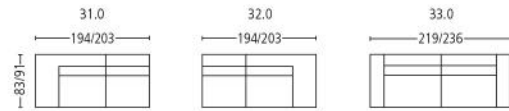

# malix 3262

Seitenansicht . Side View

Fussstütze \*\*. Footrest \*\*

Höhe | -tiefe . Height | Depth 43 | 44 cm

Plätze . Seats

Sitzhöhe | -tiefe . Seat Height | Depth 2 43 | 56 cm

Plätze \* . Seats \*

Sitzhöhe | -tiefe . Seat Height | Depth 2,5 43 | 56 cm

Plätze \* . Seats \*

Sitzhöhe | -tiefe . Seat Height | Depth 3 43 | 56 cm

Element mit Abschlusshocker l/r

Element with end stool l/r

Plätze . Seats

Sitzhöhe | -tiefe . Seat Height | Depth 2 43 | 56 cm

Element mit Abschlusshocker l/r

Element with end stool l/r

Plätze . Seats

Sitzhöhe | -tiefe . Seat Height | Depth 3 43 | 56 cm

Liege l/r . Couch l/r

Sitzhöhe | Liegetiefe

Seat Height | Couch Depth 43 | 123 cm

Eckelement . Cornerelement

Sitzhöhe | -tiefe . Seat Height | Depth 43 | 56 cm