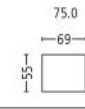

Plätze \* . Seats \*

Sitzhöhe | -tiefe . Seat Height | Depth 3 43 | 56 cm

Element mit Abschlusshocker l/r

Element with end stool l/r

Plätze . Seats

Sitzhöhe | -tiefe . Seat Height | Depth 2 43 | 56 cm

Element mit Abschlusshocker l/r

Element with end stool l/r

Plätze . Seats

Sitzhöhe | -tiefe . Seat Height | Depth 3 43 | 56 cm

Liege l/r . Couch l/r

Sitzhöhe | Liegetiefe

Seat Height | Couch Depth 43 | 123 cm

Eckelement . Cornerelement

Sitzhöhe | -tiefe . Seat Height | Depth 43 | 56 cm

Hocker . Stool

Sitzhöhe . Seat Height 41 cm

Nackenkissen . Neck Cushion

Block 6  
Elemente . Elements 27.5 | 64.0

Block 70  
21.0 | 70.0 | 46.2

Kombination . Combination

Sitzhöhe | -tiefe . Seat Height | Depth 43 | 56 cm