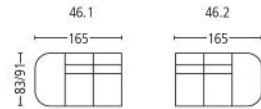

# malix 3262

Seitenansicht . Side View

Fussstütze \*\*. Footrest \*\*

Höhe | -tiefe . Height | Depth 43 | 44 cm

Plätze . Seats

Sitzhöhe | -tiefe . Seat Height | Depth 2 43 | 56 cm

Plätze \* . Seats \*

Sitzhöhe | -tiefe . Seat Height | Depth 2,5 43 | 56 cm

Plätze \* . Seats \*

Sitzhöhe | -tiefe . Seat Height | Depth 3 43 | 56 cm

Element mit Abschlusshocker l/r

Element with end stool l/r

Plätze . Seats

Sitzhöhe | -tiefe . Seat Height | Depth 2 43 | 56 cm

Element mit Abschlusshocker l/r

Element with end stool l/r

Plätze . Seats

Sitzhöhe | -tiefe . Seat Height | Depth 3 43 | 56 cm

Liege l/r . Couch l/r

Sitzhöhe | Liegetiefe

Seat Height | Couch Depth 43 | 123 cm

Eckelement . Cornerelement

Sitzhöhe | -tiefe . Seat Height | Depth 43 | 56 cm

Hocker . Stool

Sitzhöhe . Seat Height 41 cm

Nackenkissen . Neck Cushion

Block 6  
Elemente . Elements 27.5 | 64.0

Block 70  
21.0 | 70.0 | 46.2

Kombination . Combination

Sitzhöhe | -tiefe . Seat Height | Depth 43 | 56 cm