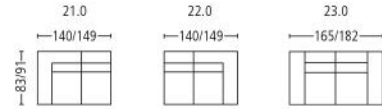

# malix 3262

Seitenansicht . Side View

Fussstütze \*\*. Footrest \*\*

Höhe | -tiefe . Height | Depth 43 | 44 cm

Plätze . Seats

Sitzhöhe | -tiefe . Seat Height | Depth 2 43 | 56 cm

Plätze \* . Seats \*

Sitzhöhe | -tiefe . Seat Height | Depth 2,5 43 | 56 cm

Plätze \* . Seats \*

Sitzhöhe | -tiefe . Seat Height | Depth 3 43 | 56 cm

Element mit Abschlusshocker l/r

Element with end stool l/r

Plätze . Seats

Sitzhöhe | -tiefe . Seat Height | Depth 2 43 | 56 cm

Element mit Abschlusshocker l/r

Element with end stool l/r

Plätze . Seats

Sitzhöhe | -tiefe . Seat Height | Depth 3 43 | 56 cm

Liege l/r . Couch l/r

Sitzhöhe | Liegetiefe

Seat Height | Couch Depth 43 | 123 cm

Eckelement . Cornerelement

Sitzhöhe | -tiefe . Seat Height | Depth 43 | 56 cm