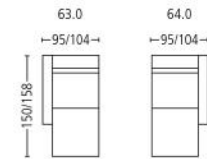

# malix 3262

Seitenansicht . Side View

Fussstütze \*\*. Footrest \*\*

Höhe | -tiefe . Height | Depth 43 | 44 cm

Plätze . Seats

Sitzhöhe | -tiefe . Seat Height | Depth 2 43 | 56 cm

Plätze \* . Seats \*

Sitzhöhe | -tiefe . Seat Height | Depth 2,5 43 | 56 cm

Plätze \* . Seats \*

Sitzhöhe | -tiefe . Seat Height | Depth 3 43 | 56 cm

Element mit Abschlusshocker l/r

Element with end stool l/r

Plätze . Seats

Sitzhöhe | -tiefe . Seat Height | Depth 2 43 | 56 cm

Element mit Abschlusshocker l/r

Element with end stool l/r

Plätze . Seats

Sitzhöhe | -tiefe . Seat Height | Depth 3 43 | 56 cm

Liege l/r . Couch l/r

Sitzhöhe | Liegetiefe

Seat Height | Couch Depth 43 | 123 cm

Eckelement . Cornerelement

Sitzhöhe | -tiefe . Seat Height | Depth 43 | 56 cm

Hocker . Stool

Sitzhöhe . Seat Height 41 cm

Nackenkissen . Neck Cushion

Block 6  
Elemente . Elements 27.5 | 64.0

Block 70  
21.0 | 70.0 | 46.2

Kombination . Combination

Sitzhöhe | -tiefe . Seat Height | Depth 43 | 56 cm