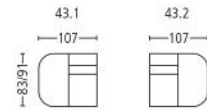

# malix 3262

Seitenansicht . Side View

Fussstütze \*\*. Footrest \*\*

Höhe | -tiefe . Height | Depth 43 | 44 cm

Plätze . Seats

Sitzhöhe | -tiefe . Seat Height | Depth 2 43 | 56 cm

Plätze \* . Seats \*

Sitzhöhe | -tiefe . Seat Height | Depth 2,5 43 | 56 cm

Plätze \* . Seats \*

Sitzhöhe | -tiefe . Seat Height | Depth 3 43 | 56 cm

Element mit Abschlusshocker l/r

Element with end stool l/r

Plätze . Seats

Sitzhöhe | -tiefe . Seat Height | Depth 2 43 | 56 cm

Element mit Abschlusshocker l/r

Element with end stool l/r

Plätze . Seats

Sitzhöhe | -tiefe . Seat Height | Depth 3 43 | 56 cm

Liege l/r . Couch l/r

Sitzhöhe | Liegetiefe

Seat Height | Couch Depth 43 | 123 cm

Eckelement . Cornerelement

Sitzhöhe | -tiefe . Seat Height | Depth 43 | 56 cm

Hocker . Stool

Sitzhöhe . Seat Height 41 cm

Nackenkissen . Neck Cushion

Block 6  
Elemente . Elements 27.5 | 64.0

Block 70  
21.0 | 70.0 | 46.2

Kombination . Combination

Sitzhöhe | -tiefe . Seat Height | Depth 43 | 56 cm