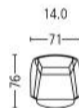

praden 3267

Seitenansicht . Side View

Standard: Füße Nussbaum . Standard: Feet walnut

Sessel . Armchair

Sitzhöhe | -tiefe . Seat Height | Depth 43 | 49 cm

Fuss-Variationen . Base-variations

Füße Buche natur . Feet natural beech V 981
Füße Chrom glanz . Feet Chrome shiny V 983
Füße Alu gebürstet . Feet Chrome brushed V 985