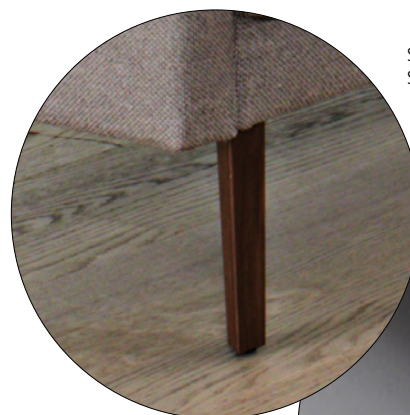

3267 praden

Praden Leder / Praden cuir

Standard: Füße Nussbaum matt /  
Standard: Pieds noyer mat

V 983 Fuss Chrom glanz /  
V 983 Pied chrome brillant

V 981 Füße Buche natur /  
V 981 Pieds en hêtre naturel

### SITZPOLSTERUNG / REMBOURRAGE DE SIÈGES

Formholz / Polyetherschaum in Sandwichaufbau mit Kaltschaum und Vliesabdeckung / Bois / mousse polyether / mousse pressée à froid en couches sandwich avec couverture en ouate