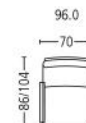

**pilatus 3286** Seitenteil bezogen . Side piece upholstered

**pizol 3287** Seitenteil Chrom . Side piece chrome

Seitenansicht . Side View

Standard Relaxesessel: 5-Sternfuss  
Standard Relax Armchair: 5-star base

Relaxesessel . Relax Armchair  
Sitzhöhe | -tiefe . Seat Height | Depth 47 | 51 cm

Relaxesessel hoch . Relax Armchair high  
Sitzhöhe | -tiefe . Seat Height | Depth 47 | 51 cm

Hocker . Stool  
Sitzhöhe . Seat Height 44 cm

Standard Hocker: 4-Sternfuss . Standard Stool: 4-star base

Kombination . Combination  
Relaxesessel mit Hocker  
Relax Armchair with stool  
Sitzhöhe | -tiefe . Seat Height | Depth 47 | 51 cm

Fuss-Variation . Base-variation Tellerfuss Chrom glanz Relaxesessel / Hocker . Round base Chrome shiny Relax Armchair / stool V 991/998