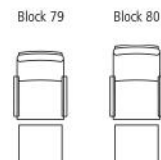

**pilatus 3286** Seitenteil bezogen . Side piece upholstered

**pizol 3287** Seitenteil Chrom . Side piece chrome

Seitenansicht . Side View

Standard Relaxesessel: 5-Sternfuss  
Standard Relax Armchair: 5-star base

Relaxesessel . Relax Armchair  
Sitzhöhe | -tiefe . Seat Height | Depth 47 | 51 cm

Relaxesessel hoch . Relax Armchair high  
Sitzhöhe | -tiefe . Seat Height | Depth 47 | 51 cm

Hocker . Stool  
Sitzhöhe . Seat Height 44 cm

Standard Hocker: 4-Sternfuss . Standard Stool: 4-star base

Kombination . Combination  
Relaxesessel mit Hocker  
Relax Armchair with stool  
Sitzhöhe | -tiefe . Seat Height | Depth 47 | 51 cm

Fuss-Variation . Base-variation Tellerfuss Chrom glanz Relaxesessel / Hocker . Round base Chrome shiny Relax Armchair / stool V 991/998

Bezug-Variation . Cover variation Korpus Relaxesessel unten echt bezogen . Relax Armchair body with genuine upholstery underneath V 885