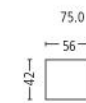

Relaxesessel . Relax Armchair  
Sitzhöhe | -tiefe . Seat Height | Depth 47 | 51 cm

Relaxesessel hoch . Relax Armchair high  
Sitzhöhe | -tiefe . Seat Height | Depth 47 | 51 cm

Hocker . Stool  
Sitzhöhe . Seat Height 44 cm

Standard Hocker: 4-Sternfuss . Standard Stool: 4-star base

Kombination . Combination  
Relaxesessel mit Hocker  
Relax Armchair with stool  
Sitzhöhe | -tiefe . Seat Height | Depth 47 | 51 cm

Fuss-Variation . Base-variation Tellerfuss Chrom glanz Relaxesessel / Hocker . Round base Chrome shiny Relax Armchair / stool V 991/998