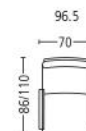

**pilatus 3286** Seitenteil bezogen . Side piece upholstered

**pizol 3287** Seitenteil Chrom . Side piece chrome

Seitenansicht . Side View

Standard Relaxesessel: 5-Sternfuss  
Standard Relax Armchair: 5-star base

Relaxesessel . Relax Armchair  
Sitzhöhe | -tiefe . Seat Height | Depth 47 | 51 cm

Relaxesessel hoch . Relax Armchair high  
Sitzhöhe | -tiefe . Seat Height | Depth 47 | 51 cm

Hocker . Stool  
Sitzhöhe . Seat Height 44 cm

Standard Hocker: 4-Sternfuss . Standard Stool: 4-star base

Kombination . Combination  
Relaxesessel mit Hocker  
Relax Armchair with stool  
Sitzhöhe | -tiefe . Seat Height | Depth 47 | 51 cm

Fuss-Variation . Base-variation Tellerfuss Chrom glanz Relaxesessel / Hocker . Round base Chrome shiny Relax Armchair / stool V 991/998