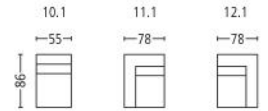

laguna 6102

Seitenansicht . Side View

Sessel . Armchair
Sitzhöhe | -tiefe . Seat Height | Depth 43 | 52 cm

Element
Plätze . Seats 1
Sitzhöhe | -tiefe . Seat Height | Depth 43 | 52 cm

Plätze . Seats 2
Sitzhöhe | -tiefe . Seat Height | Depth 43 | 52 cm

Plätze . Seats 2,5
Sitzhöhe | -tiefe . Seat Height | Depth 43 | 52 cm

Plätze . Seats 3
Sitzhöhe | -tiefe . Seat Height | Depth 43 | 52 cm

Element mit Abschlusshocker l / r
Element with end stool l / r
Plätze . Seats 2
Sitzhöhe | -tiefe . Seat Height | Depth 43 | 52 cm

Element mit Abschlusshocker l / r
Element with end stool l / r
Plätze . Seats 3
Sitzhöhe | -tiefe . Seat Height | Depth 43 | 52 cm

Eckelement . Cornerelement
Rundeckelement . Rounded Cornerelement
Sitzhöhe | -tiefe . Seat Height | Depth 43 | 52 cm

Hocker . Stool
Sitzhöhe . Seat Height 43 cm

Kombination . Combination
Sitzhöhe | -tiefe . Seat Height | Depth 43 | 52 cm

Block 617
Elemente . Elements 21.1 | 71.1 | 32.1

Block 303
21.1 | 71.1 | 44.2