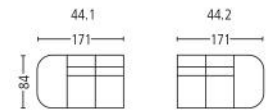

laguna 6102

Seitenansicht . Side View

Sessel . Armchair
Sitzhöhe | -tiefe . Seat Height | Depth 43 | 52 cm

Element
Plätze . Seats 1
Sitzhöhe | -tiefe . Seat Height | Depth 43 | 52 cm

Plätze . Seats 2
Sitzhöhe | -tiefe . Seat Height | Depth 43 | 52 cm

Plätze . Seats 2,5
Sitzhöhe | -tiefe . Seat Height | Depth 43 | 52 cm

Plätze . Seats 3
Sitzhöhe | -tiefe . Seat Height | Depth 43 | 52 cm

Element mit Abschlusshocker l / r
Element with end stool l / r
Plätze . Seats 2
Sitzhöhe | -tiefe . Seat Height | Depth 43 | 52 cm

Element mit Abschlusshocker l / r
Element with end stool l / r
Plätze . Seats 3
Sitzhöhe | -tiefe . Seat Height | Depth 43 | 52 cm

Eckelement . Cornerelement
Rundeckelement . Rounded Cornerelement
Sitzhöhe | -tiefe . Seat Height | Depth 43 | 52 cm

Hocker . Stool
Sitzhöhe . Seat Height 43 cm

Kombination . Combination
Sitzhöhe | -tiefe . Seat Height | Depth 43 | 52 cm

Block 617
Elemente . Elements 21.1 | 71.1 | 32.1

Block 303
21.1 | 71.1 | 44.2