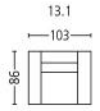

laguna 6102

Seitenansicht . Side View

Sessel . Armchair
Sitzhöhe | -tiefe . Seat Height | Depth 43 | 52 cm

Element
Plätze . Seats 1
Sitzhöhe | -tiefe . Seat Height | Depth 43 | 52 cm

Plätze . Seats 2
Sitzhöhe | -tiefe . Seat Height | Depth 43 | 52 cm

Plätze . Seats 2,5
Sitzhöhe | -tiefe . Seat Height | Depth 43 | 52 cm

Plätze . Seats 3
Sitzhöhe | -tiefe . Seat Height | Depth 43 | 52 cm

Element mit Abschlusshocker l / r
Element with end stool l / r
Plätze . Seats 2
Sitzhöhe | -tiefe . Seat Height | Depth 43 | 52 cm

Element mit Abschlusshocker l / r
Element with end stool l / r
Plätze . Seats 3
Sitzhöhe | -tiefe . Seat Height | Depth 43 | 52 cm

Eckelement . Cornerelement
Rundeckelement . Rounded Cornerelement
Sitzhöhe | -tiefe . Seat Height | Depth 43 | 52 cm

Hocker . Stool
Sitzhöhe . Seat Height 43 cm

Kombination . Combination
Sitzhöhe | -tiefe . Seat Height | Depth 43 | 52 cm

Block 617
Elemente . Elements 21.1 | 71.1 | 32.1

Block 303
21.1 | 71.1 | 44.2