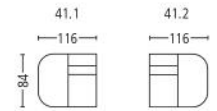

laguna 6102

Seitenansicht . Side View

Sessel . Armchair
Sitzhöhe | -tiefe . Seat Height | Depth 43 | 52 cm

Element
Plätze . Seats 1
Sitzhöhe | -tiefe . Seat Height | Depth 43 | 52 cm

Plätze . Seats 2
Sitzhöhe | -tiefe . Seat Height | Depth 43 | 52 cm

Plätze . Seats 2,5
Sitzhöhe | -tiefe . Seat Height | Depth 43 | 52 cm

Plätze . Seats 3
Sitzhöhe | -tiefe . Seat Height | Depth 43 | 52 cm

Element mit Abschlusshocker l / r
Element with end stool l / r
Plätze . Seats 2
Sitzhöhe | -tiefe . Seat Height | Depth 43 | 52 cm

Element mit Abschlusshocker l / r
Element with end stool l / r
Plätze . Seats 3
Sitzhöhe | -tiefe . Seat Height | Depth 43 | 52 cm

Eckelement . Cornerelement
Rundeckelement . Rounded Cornerelement
Sitzhöhe | -tiefe . Seat Height | Depth 43 | 52 cm

Hocker . Stool
Sitzhöhe . Seat Height 43 cm

Kombination . Combination
Sitzhöhe | -tiefe . Seat Height | Depth 43 | 52 cm

Block 617
Elemente . Elements 21.1 | 71.1 | 32.1

Block 303
21.1 | 71.1 | 44.2