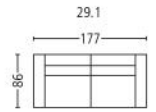

laguna 6102

Seitenansicht . Side View

Sessel . Armchair
Sitzhöhe | -tiefe . Seat Height | Depth 43 | 52 cm

Element
Plätze . Seats 1
Sitzhöhe | -tiefe . Seat Height | Depth 43 | 52 cm

Plätze . Seats 2
Sitzhöhe | -tiefe . Seat Height | Depth 43 | 52 cm

Plätze . Seats 2,5
Sitzhöhe | -tiefe . Seat Height | Depth 43 | 52 cm

Plätze . Seats 3
Sitzhöhe | -tiefe . Seat Height | Depth 43 | 52 cm

Element mit Abschlusshocker l / r
Element with end stool l / r
Plätze . Seats 2
Sitzhöhe | -tiefe . Seat Height | Depth 43 | 52 cm

Element mit Abschlusshocker l / r
Element with end stool l / r
Plätze . Seats 3
Sitzhöhe | -tiefe . Seat Height | Depth 43 | 52 cm

Eckelement . Cornerelement
Rundeckelement . Rounded Cornerelement
Sitzhöhe | -tiefe . Seat Height | Depth 43 | 52 cm

Hocker . Stool
Sitzhöhe . Seat Height 43 cm

Kombination . Combination
Sitzhöhe | -tiefe . Seat Height | Depth 43 | 52 cm

Block 617
Elemente . Elements 21.1 | 71.1 | 32.1

Block 303
21.1 | 71.1 | 44.2