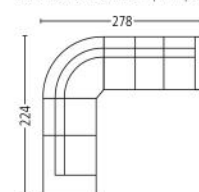

laguna 6102

Seitenansicht . Side View

Sessel . Armchair
Sitzhöhe | -tiefe . Seat Height | Depth 43 | 52 cm

Element
Plätze . Seats 1
Sitzhöhe | -tiefe . Seat Height | Depth 43 | 52 cm

Plätze . Seats 2
Sitzhöhe | -tiefe . Seat Height | Depth 43 | 52 cm

Plätze . Seats 2,5
Sitzhöhe | -tiefe . Seat Height | Depth 43 | 52 cm

Plätze . Seats 3
Sitzhöhe | -tiefe . Seat Height | Depth 43 | 52 cm

Element mit Abschlusshocker l / r
Element with end stool l / r
Plätze . Seats 2
Sitzhöhe | -tiefe . Seat Height | Depth 43 | 52 cm

Element mit Abschlusshocker l / r
Element with end stool l / r
Plätze . Seats 3
Sitzhöhe | -tiefe . Seat Height | Depth 43 | 52 cm

Eckelement . Cornerelement
Rundeckelement . Rounded Cornerelement
Sitzhöhe | -tiefe . Seat Height | Depth 43 | 52 cm

Hocker . Stool
Sitzhöhe . Seat Height 43 cm

Kombination . Combination
Sitzhöhe | -tiefe . Seat Height | Depth 43 | 52 cm

Block 617
Elemente . Elements 21.1 | 71.1 | 32.1

Block 303
21.1 | 71.1 | 44.2