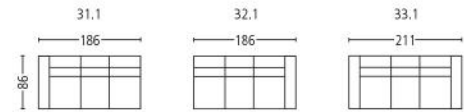

laguna 6102

Seitenansicht . Side View

Sessel . Armchair
Sitzhöhe | -tiefe . Seat Height | Depth 43 | 52 cm

Element
Plätze . Seats 1
Sitzhöhe | -tiefe . Seat Height | Depth 43 | 52 cm

Plätze . Seats 2
Sitzhöhe | -tiefe . Seat Height | Depth 43 | 52 cm

Plätze . Seats 2,5
Sitzhöhe | -tiefe . Seat Height | Depth 43 | 52 cm

Plätze . Seats 3
Sitzhöhe | -tiefe . Seat Height | Depth 43 | 52 cm

Element mit Abschlusshocker l / r
Element with end stool l / r
Plätze . Seats 2
Sitzhöhe | -tiefe . Seat Height | Depth 43 | 52 cm

Element mit Abschlusshocker l / r
Element with end stool l / r
Plätze . Seats 3
Sitzhöhe | -tiefe . Seat Height | Depth 43 | 52 cm

Eckelement . Cornerelement
Rundeckelement . Rounded Cornerelement
Sitzhöhe | -tiefe . Seat Height | Depth 43 | 52 cm