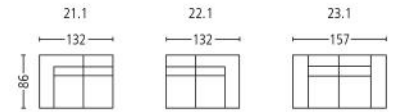

laguna 6102

Seitenansicht . Side View

Sessel . Armchair
Sitzhöhe | -tiefe . Seat Height | Depth 43 | 52 cm

Element
Plätze . Seats 1
Sitzhöhe | -tiefe . Seat Height | Depth 43 | 52 cm

Plätze . Seats 2
Sitzhöhe | -tiefe . Seat Height | Depth 43 | 52 cm

Plätze . Seats 2,5
Sitzhöhe | -tiefe . Seat Height | Depth 43 | 52 cm

Plätze . Seats 3
Sitzhöhe | -tiefe . Seat Height | Depth 43 | 52 cm

Element mit Abschlusshocker l / r
Element with end stool l / r
Plätze . Seats 2
Sitzhöhe | -tiefe . Seat Height | Depth 43 | 52 cm

Element mit Abschlusshocker l / r
Element with end stool l / r
Plätze . Seats 3
Sitzhöhe | -tiefe . Seat Height | Depth 43 | 52 cm

Eckelement . Cornerelement
Rundeckelement . Rounded Cornerelement
Sitzhöhe | -tiefe . Seat Height | Depth 43 | 52 cm

Hocker . Stool
Sitzhöhe . Seat Height 43 cm

Kombination . Combination
Sitzhöhe | -tiefe . Seat Height | Depth 43 | 52 cm

Block 617
Elemente . Elements 21.1 | 71.1 | 32.1

Block 303
21.1 | 71.1 | 44.2